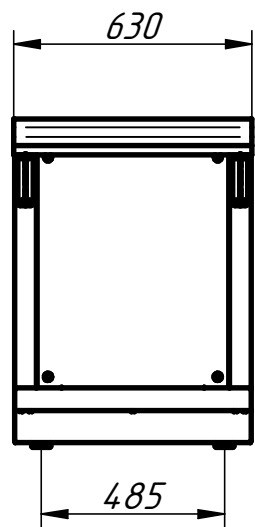

Модуль нейтральный МН-70Х

Модуль нейтральный служит в качестве нейтрального стола. Внизу нейтральный шкаф без дверей для хранения кухонного инвентаря. Модуль имеет регулируемые по высоте ножки. Направляющие для подносов входят в комплект поставки. С лицевой стороны ножки закрываются фартуком.

п/п	Наименование параметра	Величина параметра	
		МН-70Х (нерж.)	МН-70Х (кашир.)
1	Код изделия	210000001966	210000001967
2	Масса, кг не более	32	

Вариант с поворотными колесами