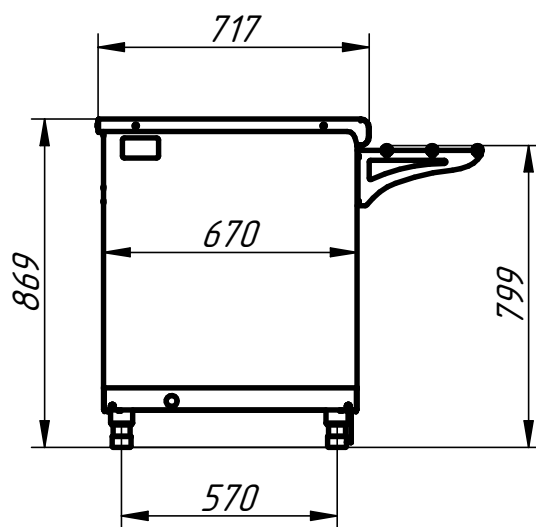

Модуль нейтральный МН-70Х

Модуль нейтральный служит в качестве нейтрального стола. Внизу нейтральный шкаф без дверей для хранения кухонного инвентаря. Модуль имеет регулируемые по высоте ножки. Направляющие для подносов входят в комплект поставки. С лицевой стороны ножки закрываются фартуком.

п/п	Наименование параметра	Величина параметра	
		МН-70Х (нерж.)	МН-70Х (кашир.)
1	Код изделия	210000001966	210000001967
2	Масса, кг не более	32	

Вариант с поворотными колесами