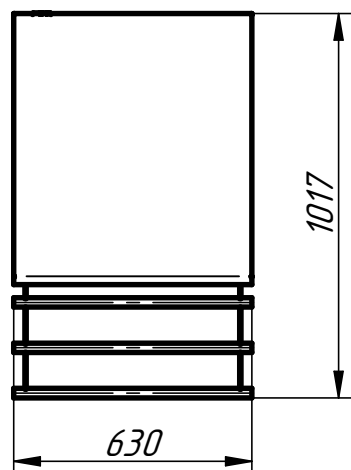

Модуль нейтральный МН-70Х

Модуль нейтральный служит в качестве нейтрального стола. Внизу нейтральный шкаф без дверей для хранения кухонного инвентаря. Модуль имеет регулируемые по высоте ножки. Направляющие для подносов входят в комплект поставки. С лицевой стороны ножки закрываются фартуком.

п/п	Наименование параметра	Величина параметра	
		МН-70Х (нерж.)	МН-70Х (кашир.)
1	Код изделия	210000001966	210000001967
2	Масса, кг не более	32	

Вариант с поворотными колесами