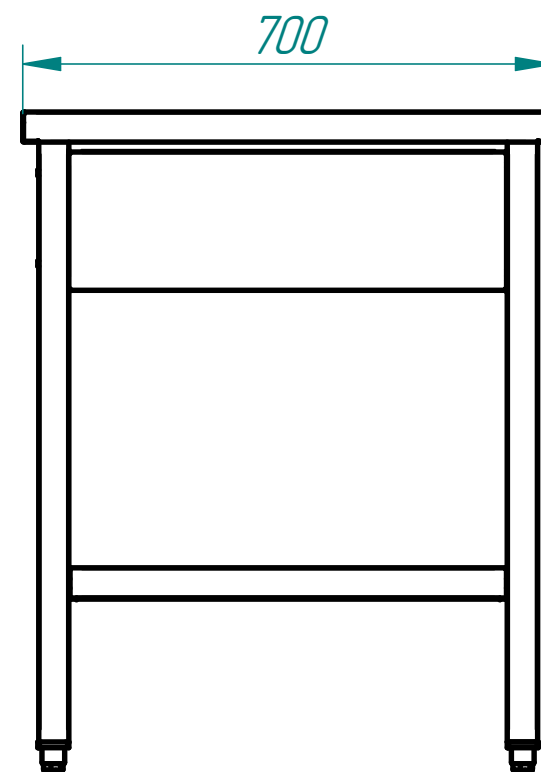

## Стол с тумбой навесной СТН-7

Наименование параметра	Величина параметра	
	СТН-7-1	СТН-7-2
Код изделия	801116	801099
Количество ящиков	3	3
Допускаемая нагрузка на столешницу, кг, не более	100	100
Допускаемая нагрузка на нижнюю полку, кг, не более	40	47
Допускаемая нагрузка на один ящик, кг, не более	5	5
Габаритные размеры, мм, не более	1200x700x870	1400x700x870
Габаритные размеры ящиков (рабочие), мм, не более	300x520x150	300x520x150
Масса, кг, не более	60	62

Стол с тумбой навесной, СТН-7, предназначен для использования на предприятиях общественного питания, в качестве вспомогательного оборудования, самостоятельно, или в составе технологических линий. Стол имеет три выдвижных ящика, для хранения кухонной утвари (тарелки, ложки, вилки и т. п., выполненные из металла или пластика) и продуктов питания в упаковке (макаронные изделия, крупы, приправы и т. п.). Все детали стола изготовлены из высококачественной нержавеющей стали. Стол имеет 3 выдвижных ящика и регулируемые по высоте ножки.