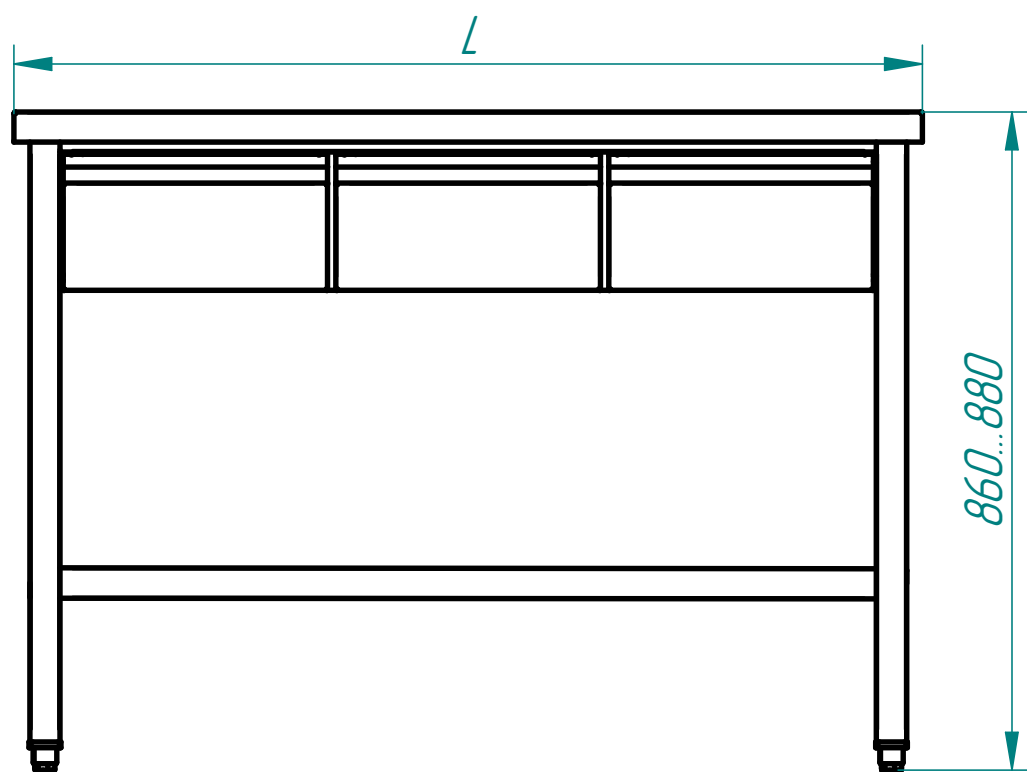

## Стол с тумбой навесной СТН-7

Наименование параметра	Величина параметра	
	СТН-7-1	СТН-7-2
Код изделия	801116	801099
Количество ящиков	3	3
Допускаемая нагрузка на столешницу, кг, не более	100	100
Допускаемая нагрузка на нижнюю полку, кг, не более	40	47
Допускаемая нагрузка на один ящик, кг, не более	5	5
Габаритные размеры, мм, не более	1200x700x870	1400x700x870
Габаритные размеры ящиков (рабочие), мм, не более	300x520x150	300x520x150
Масса, кг, не более	60	62

Стол с тумбой навесной, СТН-7, предназначен для использования на предприятиях общественного питания, в качестве вспомогательного оборудования, самостоятельно, или в составе технологических линий. Стол имеет три выдвижных ящика, для хранения кухонной утвари (тарелки, ложки, вилки и т. п., выполненные из металла или пластика) и продуктов питания в упаковке (макаронные изделия, крупы, приправы и т. п.). Все детали стола изготовлены из высококачественной нержавеющей стали. Стол имеет 3 выдвижных ящика и регулируемые по высоте ножки.